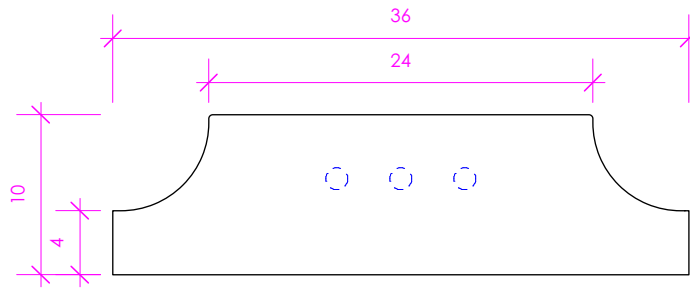

6630 WEST WRIGHTWOOD
CHICAGO, IL 60707

PH: 773-637-9600
FAX: 773-637-9601

LACAVA.COM
INFO@LACAVA.COM

LACAVA

TRENTA

TRA-CX-36T

BACKSPLASH
TRA-36BKS

SIDESPLASH LEFT
TRA-SDS-L